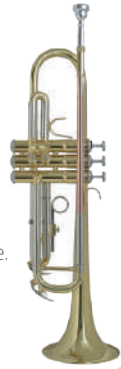

169 €

Trompeta YAMAHA YTR-2330

Una trompeta ligera y fácil de tocar con un gran sonido y una afinación perfecta.

El instrumento ideal para la iniciación de estudiantes.

419 €

TOP VENTAS

Trompeta BACH TR-655

249,90 €

Trompeta BESSON BE110-2-0

Nivel estudiante. Tudel fácil de tocar pero con sonido brillante. Espacio de separación entre los pistones ligeramente más pequeño, para dar un mejor agarre en manos pequeñas.